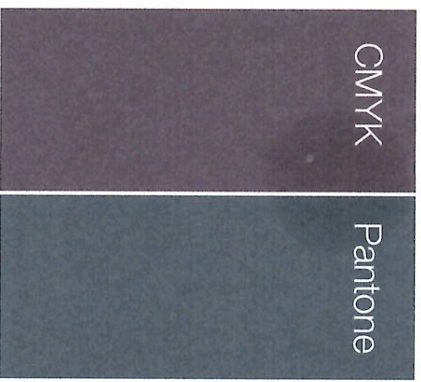

Die Hausfarben der GTH Akademie (Farbwerte)

weiss Hellgrau Dunkelgrau Blau Rot

CMYK 0 / 10 / 10 / 40
 RGB 176 / 165 / 160
 Pantone 407

20 A5A0

CMYK 0 / 10 / 0 / 75
 RGB 100 / 95 / 95
 Pantone Cool Gray 10

64555F

CMYK 78 / 31 / 0 / 0
 RGB 34 / 143 / 207
 Pantone Process Blue

#228fcf

CMYK 6 / 96 / 8 / 0
 RGB 222 / 25 / 125
 Pantone 219

#DE57D