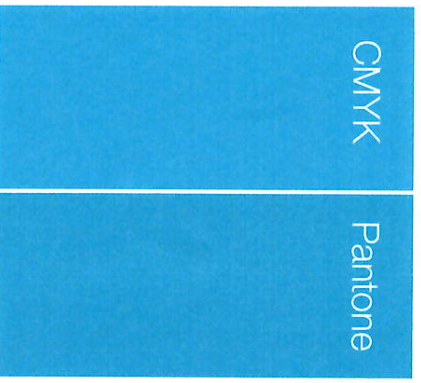

Die Hausfarben der GTH Akademie (Farbwerte)

weiss Hellgrau Dunkelgrau Blau Rot

CMYK 0 / 10 / 10 / 40
 RGB 176 / 165 / 160
 Pantone 407

20 A5A0

CMYK 0 / 10 / 0 / 75
 RGB 100 / 95 / 95
 Pantone Cool Gray 10

64555F

CMYK 78 / 31 / 0 / 0
 RGB 34 / 143 / 207
 Pantone Process Blue

#228fcf

CMYK 6 / 96 / 8 / 0
 RGB 222 / 25 / 125
 Pantone 219

#DE57D